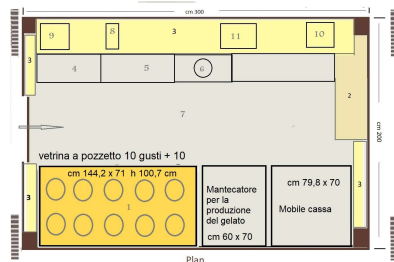

## The GazeboBox combinations

**Con vetrina gelato a vista o pozzetto**

**With open ice cream display or cockpit**

Soluzioni con vetrina a vista 9, 13 o 20 gusti.  
Soluzioni con vetrina a pozzetto 6, 8, 10 o 20 gusti

Solutions with 9, 13 or 20 flavors showcase. Solutions with 6, 8, 10 or 20 flavors display case

**Con mantecatore continuo a vista e vetrina a vista**

**With continuous batch freezer and visible display case**

## Soluzioni planimetriche Planimetric solutions

Gazebo con vetrina a vista e mantecatore continuo  
Gazebo with showcase and continuous batch freezer

Gazebo con vetrina a pozzetto e mantecatore verticale  
Gazebo with cockpit showcase and vertical batch freezer