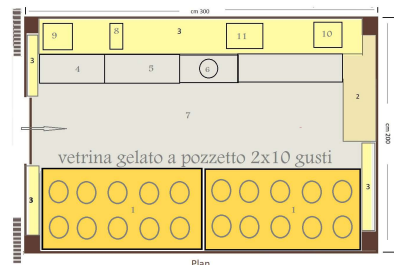

## The GazeboBox combinations

**Con vetrina gelato a vista o pozzetto**

**With open ice cream display or cockpit**

Soluzioni con vetrina a vista 9, 13 o 20 gusti.  
Soluzioni con vetrina a pozzetto 6, 8, 10 o 20 gusti

Solutions with 9, 13 or 20 flavors showcase. Solutions with 6, 8, 10 or 20 flavors display case

**Con mantecatore continuo a vista e vetrina a vista**

**With continuous batch freezer and visible display case**

## Soluzioni planimetriche Planimetric solutions

Gazebo con vetrina a vista e mantecatore continuo  
Gazebo with showcase and continuous batch freezer

Gazebo con vetrina a pozzetto e mantecatore verticale  
Gazebo with cockpit showcase and vertical batch freezer