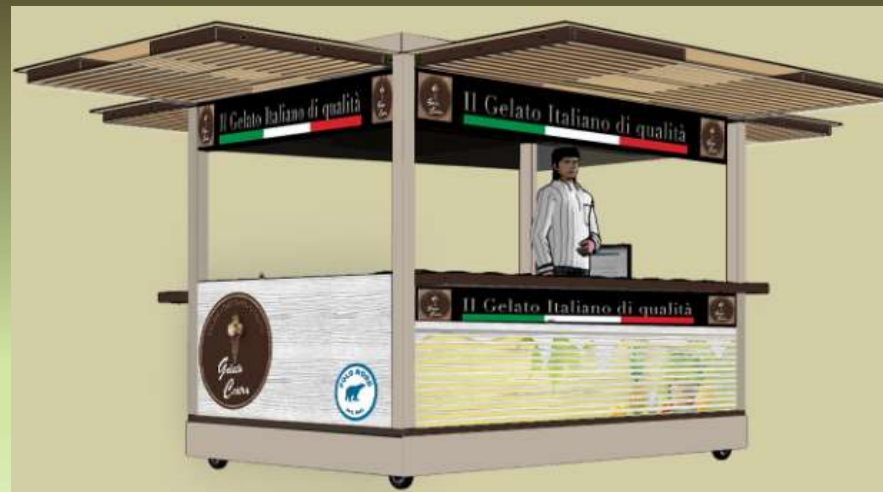

presenta

il Buon gelato artigianale

presents

the Good artisan ice cream

Gelato Box Cestra

Gelato Box Cestra

3D View

# Gelato Box Cestra

Cestra Brand propone Gelato Box

Cestra Brand offers Gelato Box

Il gelato italiano di qualità dove vuoi e quando vuoi. Preparato con le migliori materie prime di qualità. italiana Quality Italian ice cream where you want and when you want. Prepared with the best Italian quality raw materials

Continuous batch freezer on sight

Il mantecatore continuo a vista è l'ideale per dare impulso alla tua gelateria  
The continuous visible batch freezer is ideal for boosting your ice cream parlor

**Mantecatore automatico**

Solutions with 9, 13 or 20 flavors showcase. Solutions with 6, 8, 10 or 20 flavors display case

**Con mantecatore continuo a vista e vetrina a vista**

**With continuous batch freezer and visible display case**